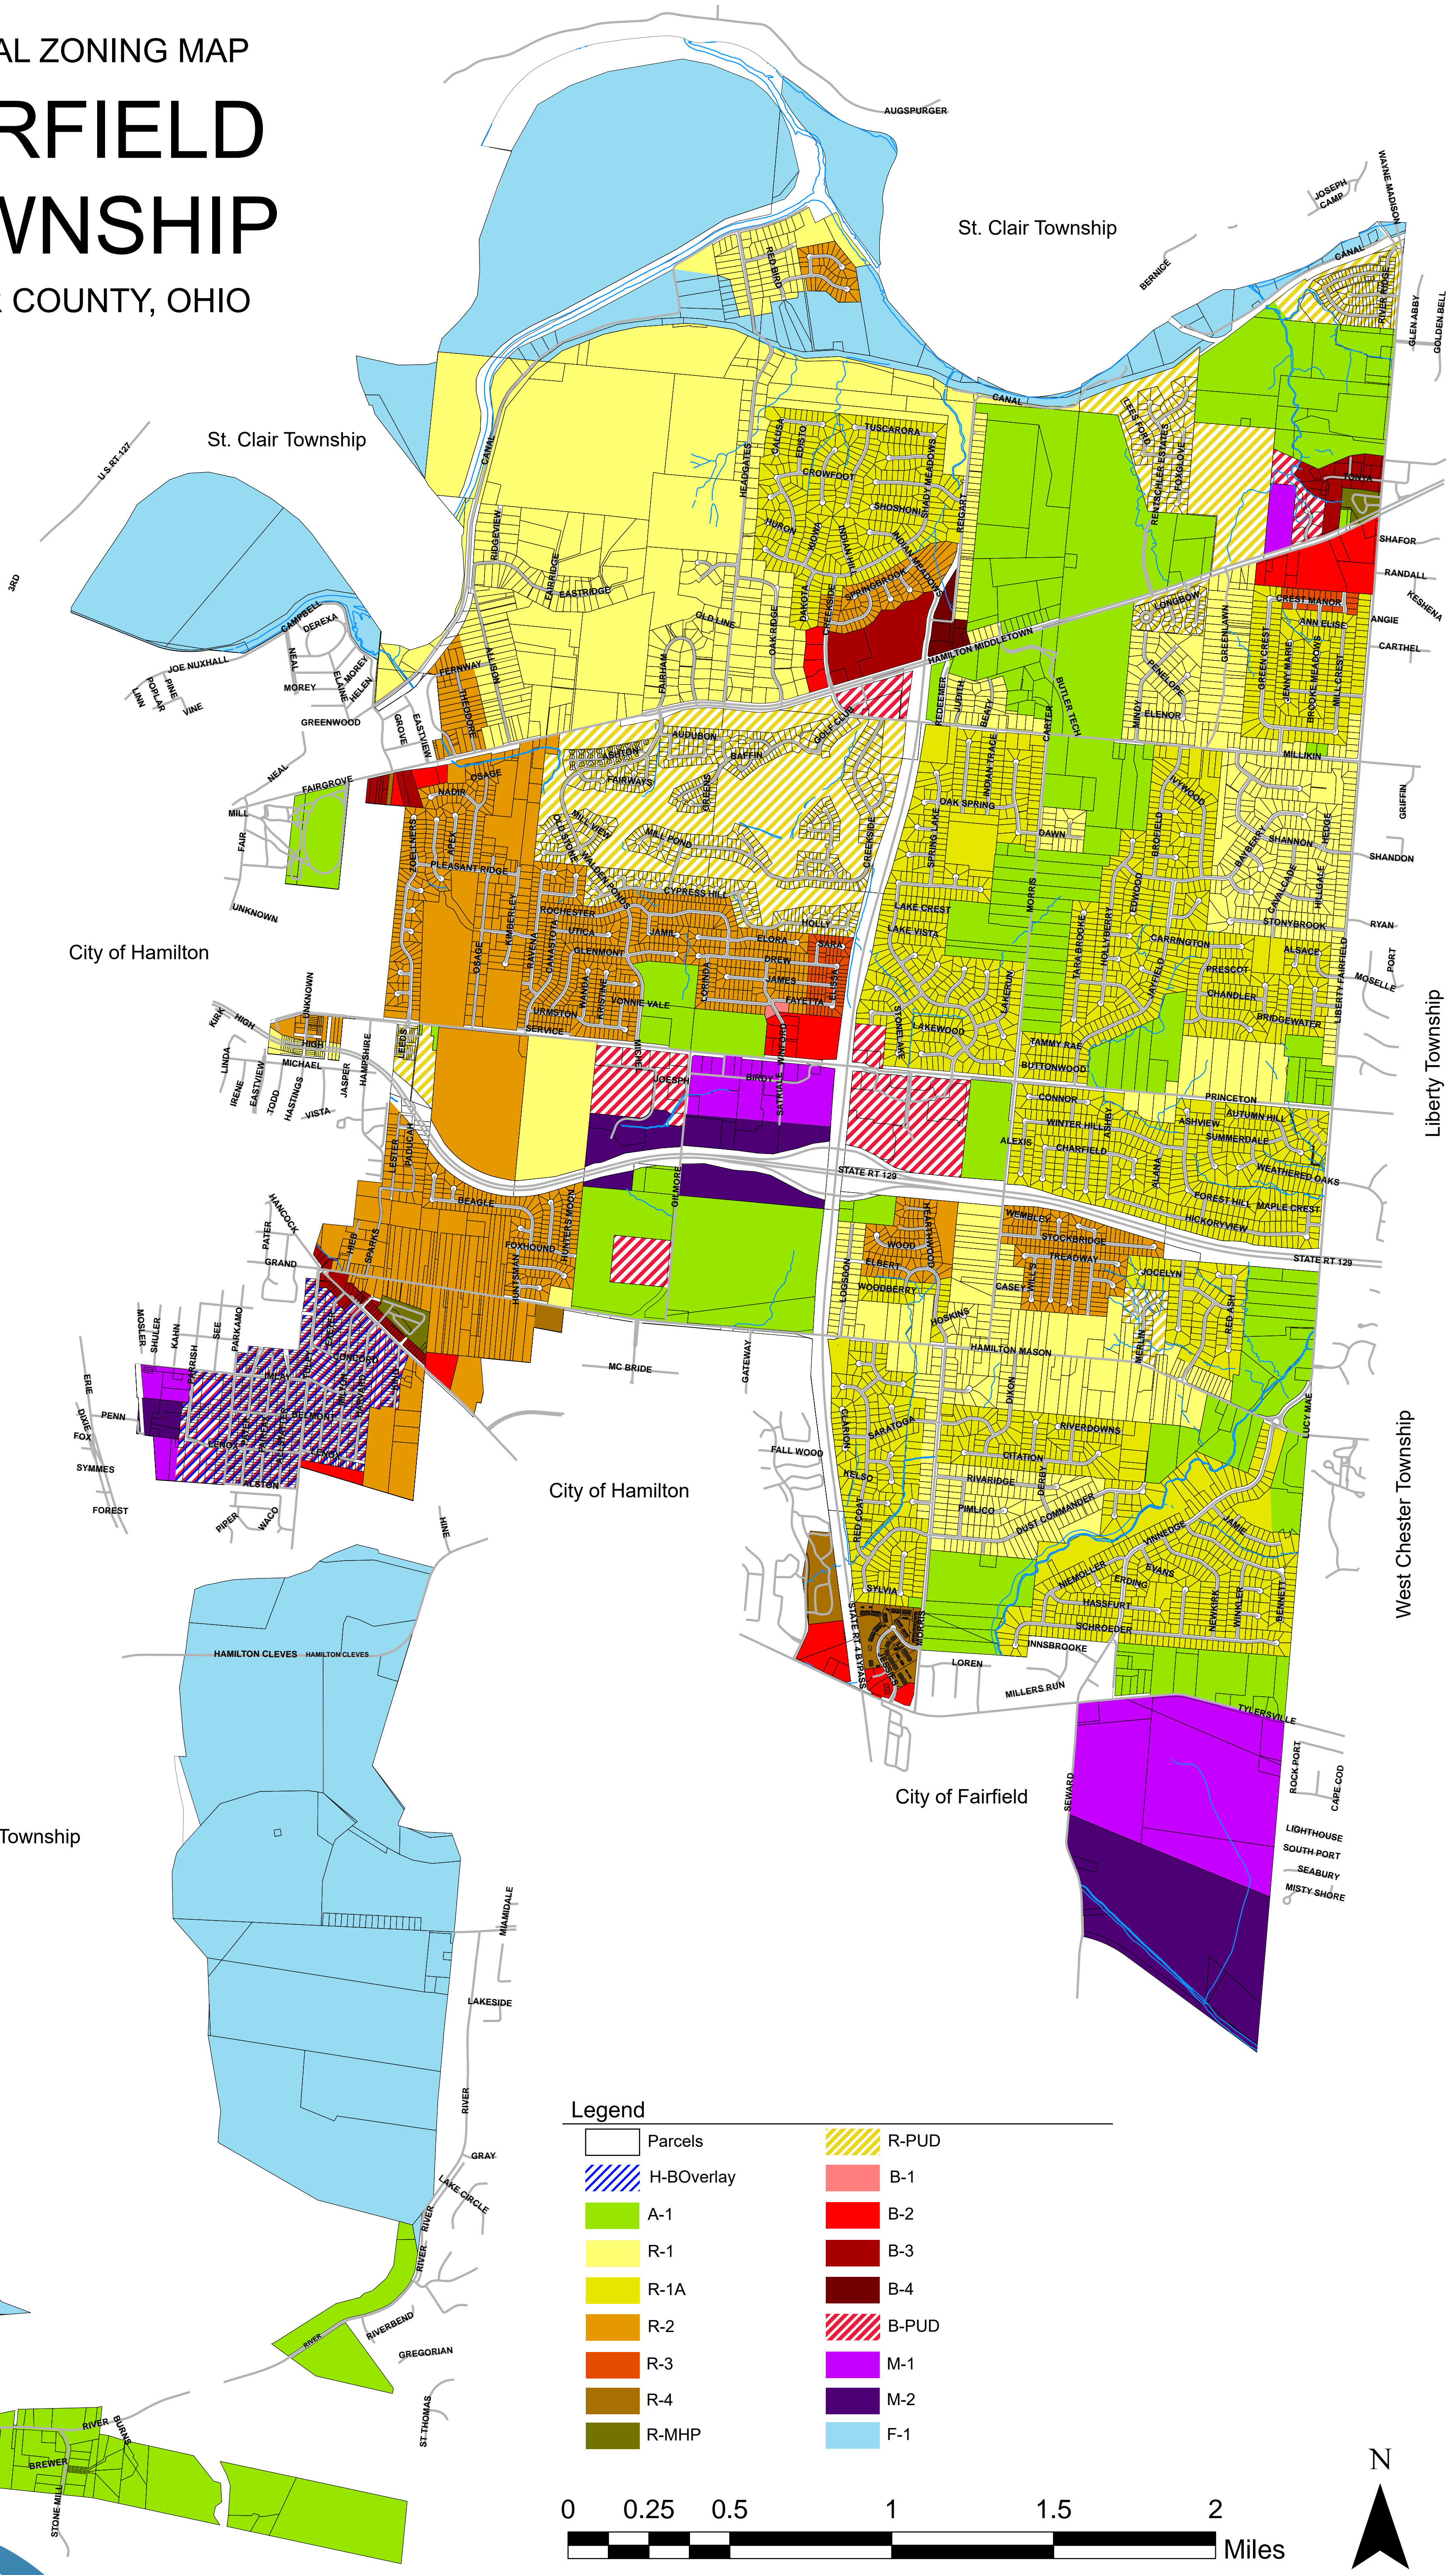

OFFICIAL ZONING MAP
FAIRFIELD
TOWNSHIP
 BUTLER COUNTY, OHIO

Legend

- | | | | |
|--|-----------|--|-------|
| | Parcels | | R-PUD |
| | H-Overlay | | B-1 |
| | A-1 | | B-2 |
| | R-1 | | B-3 |
| | R-1A | | B-4 |
| | R-2 | | B-PUD |
| | R-3 | | M-1 |
| | R-4 | | M-2 |
| | R-MHP | | F-1 |